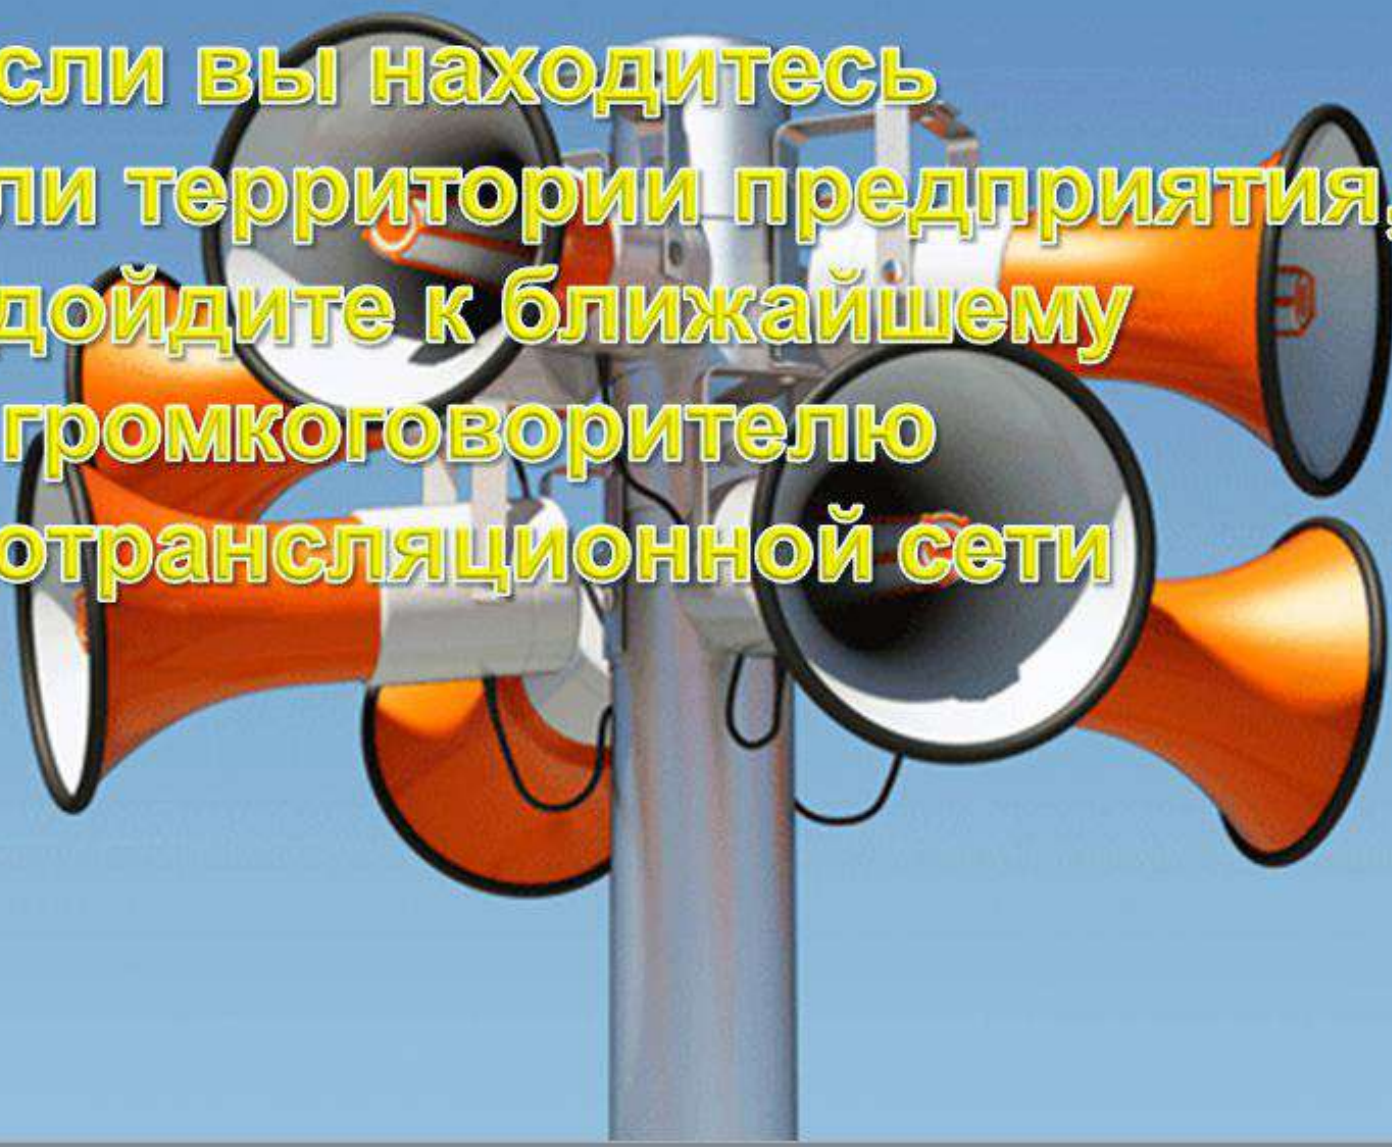

**Если вы находитесь
на улице или территории предприятия,
то подойдите к ближайшему
громкоговорителю
радиотрансляционной сети**